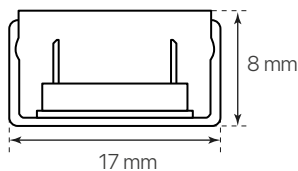

conector intermedio
tira lotus
ficha técnica
datasheet

ref. 5551805

Nombre / Name	Conector intermedio tira Lotus
Referencia / Reference	5551805
Materiales / Materials	PVC
Difusor / Diffuser	-
Potencia / Power	-
Temperatura de color / Color temperature	-
Flujo luminoso / Luminous flux	-
Dimable / Dimmable	-
Ángulo de apertura / Beam angle	-
Ángulo de inclinación / Inclination angle	-
IP	20
IK	-
F.P	-
UGR	-
IRC	-
Chip	-
Driver	-
Vida media (duración) / Average life	-
Clase energética / Energy class	-
Aislamiento eléctrico / Electrical isolation	-
Colores / Colors	Transparente / Transparent
Medida exterior / Product size	35mm x 17mm x 8mm
Medidas de corte / Cutting measurements	-
Tª (ambiente/trabajo) / Tª (environment/work)	-
Input	-
Output	-
Frecuencia / Frequency	-
Peso / Weight	2,6g
Certificados / Certificates	CE & RoHS
Garantía / Warranty	2 años / 2 years