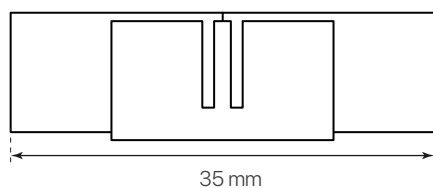

conector intermedio
tira lotus
ficha técnica
datasheet

ref. 5551805

Nombre / Name	Conector intermedio tira Lotus
Referencia / Reference	5551805
Materiales / Materials	PVC
Difusor / Diffuser	-
Potencia / Power	-
Temperatura de color / Color temperature	-
Flujo luminoso / Luminous flux	-
Dimable / Dimmable	-
Ángulo de apertura / Beam angle	-
Ángulo de inclinación / Inclination angle	-
IP	20
IK	-
F.P	-
UGR	-
IRC	-
Chip	-
Driver	-
Vida media (duración) / Average life	-
Clase energética / Energy class	-
Aislamiento eléctrico / Electrical isolation	-
Colores / Colors	Transparente / Transparent
Medida exterior / Product size	35mm x 17mm x 8mm
Medidas de corte / Cutting measurements	-
Tª (ambiente/trabajo) / Tª (environment/work)	-
Input	-
Output	-
Frecuencia / Frequency	-
Peso / Weight	2,6g
Certificados / Certificates	CE & RoHS
Garantía / Warranty	2 años / 2 years